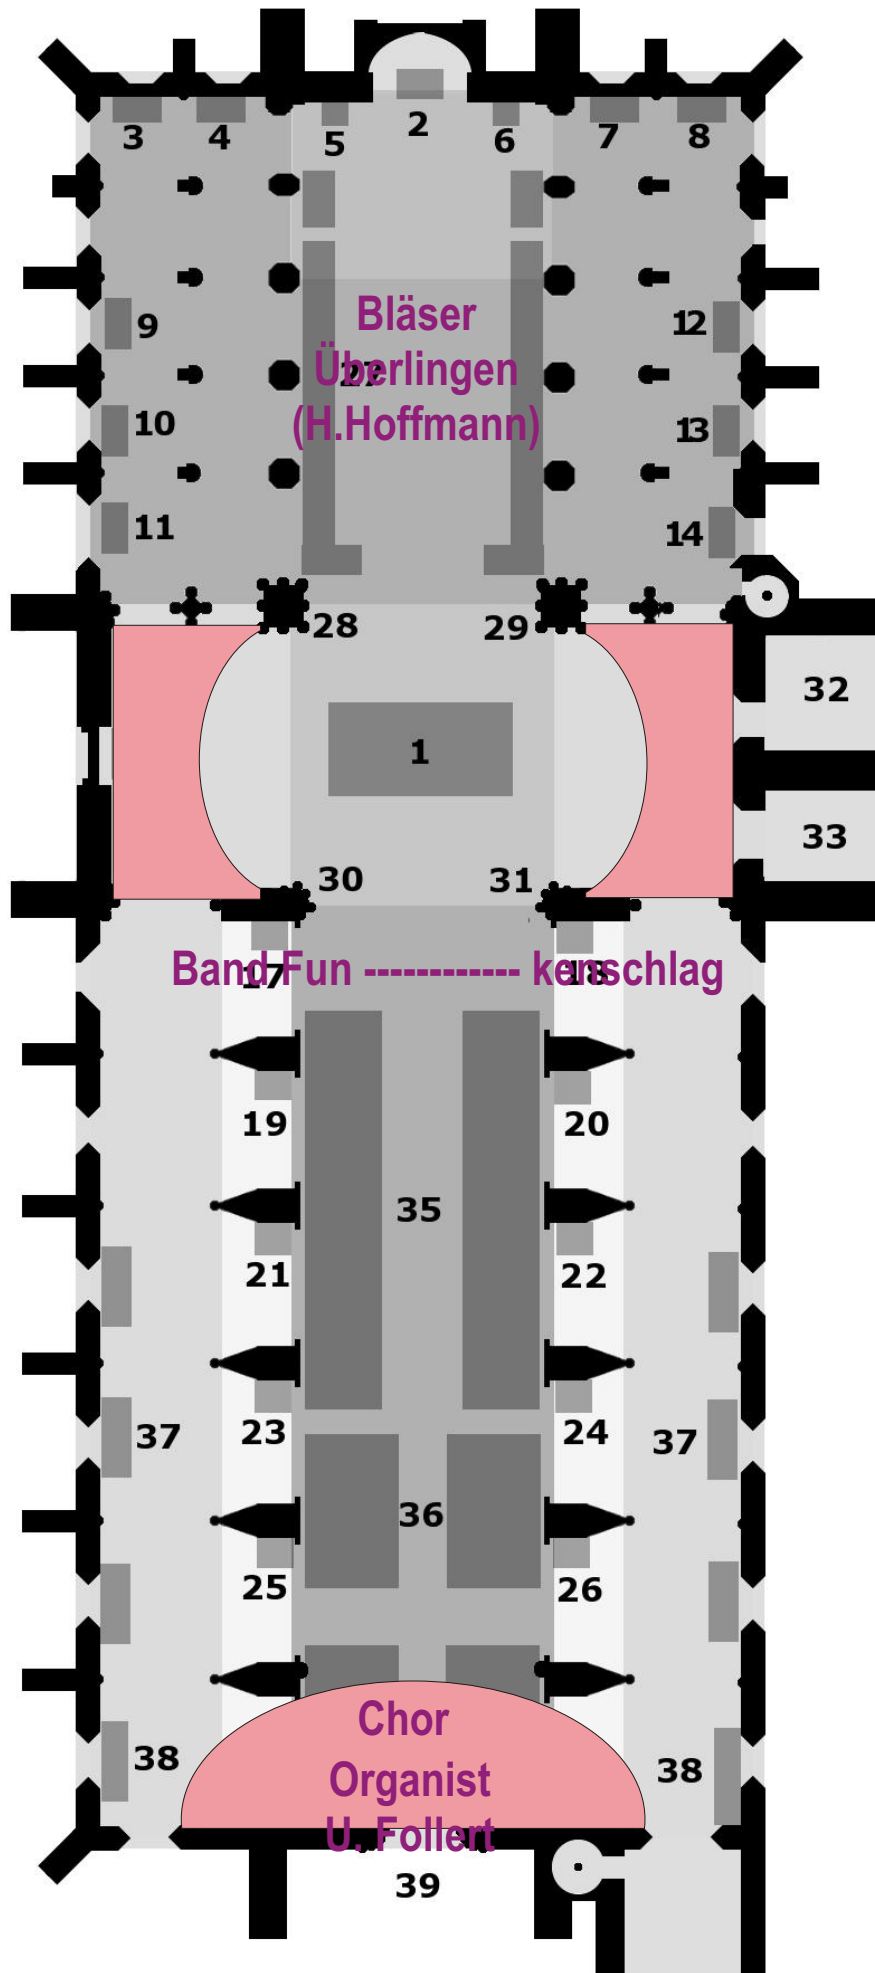

Standorte musik. Mitwirkende

Gottesdienst, 17 Uhr, Münster Salem

Standorte musik. Mitwirkende

Konzert, 19:30 Uhr, Münster Salem