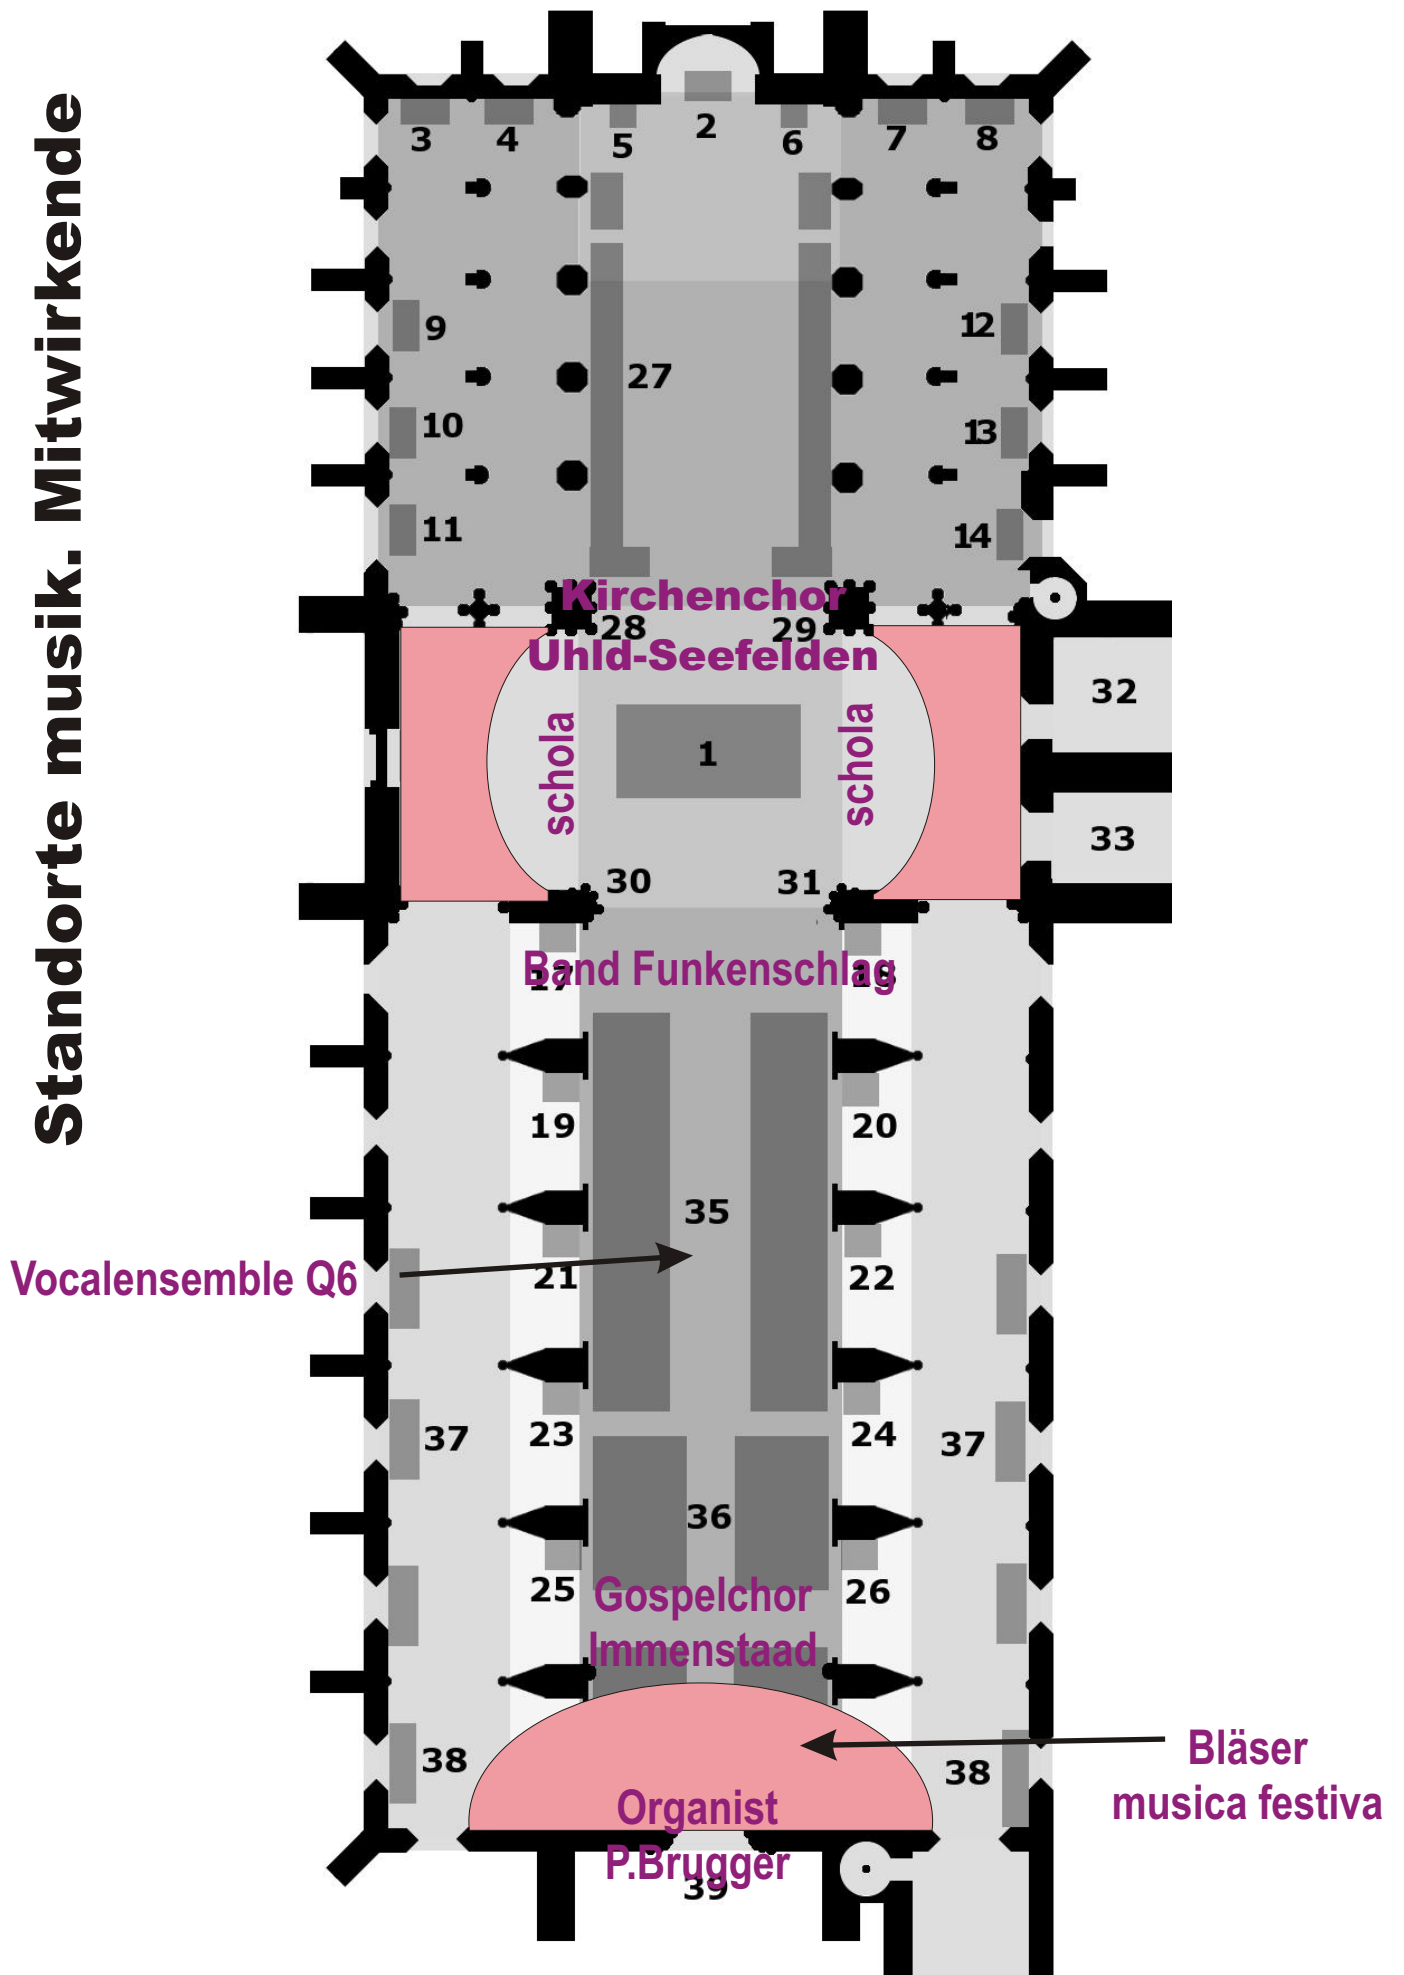

Standorte musik. Mitwirkende

Gottesdienst, 17 Uhr, Münster Salem

Standorte musik. Mitwirkende

Konzert, 19:30 Uhr, Münster Salem